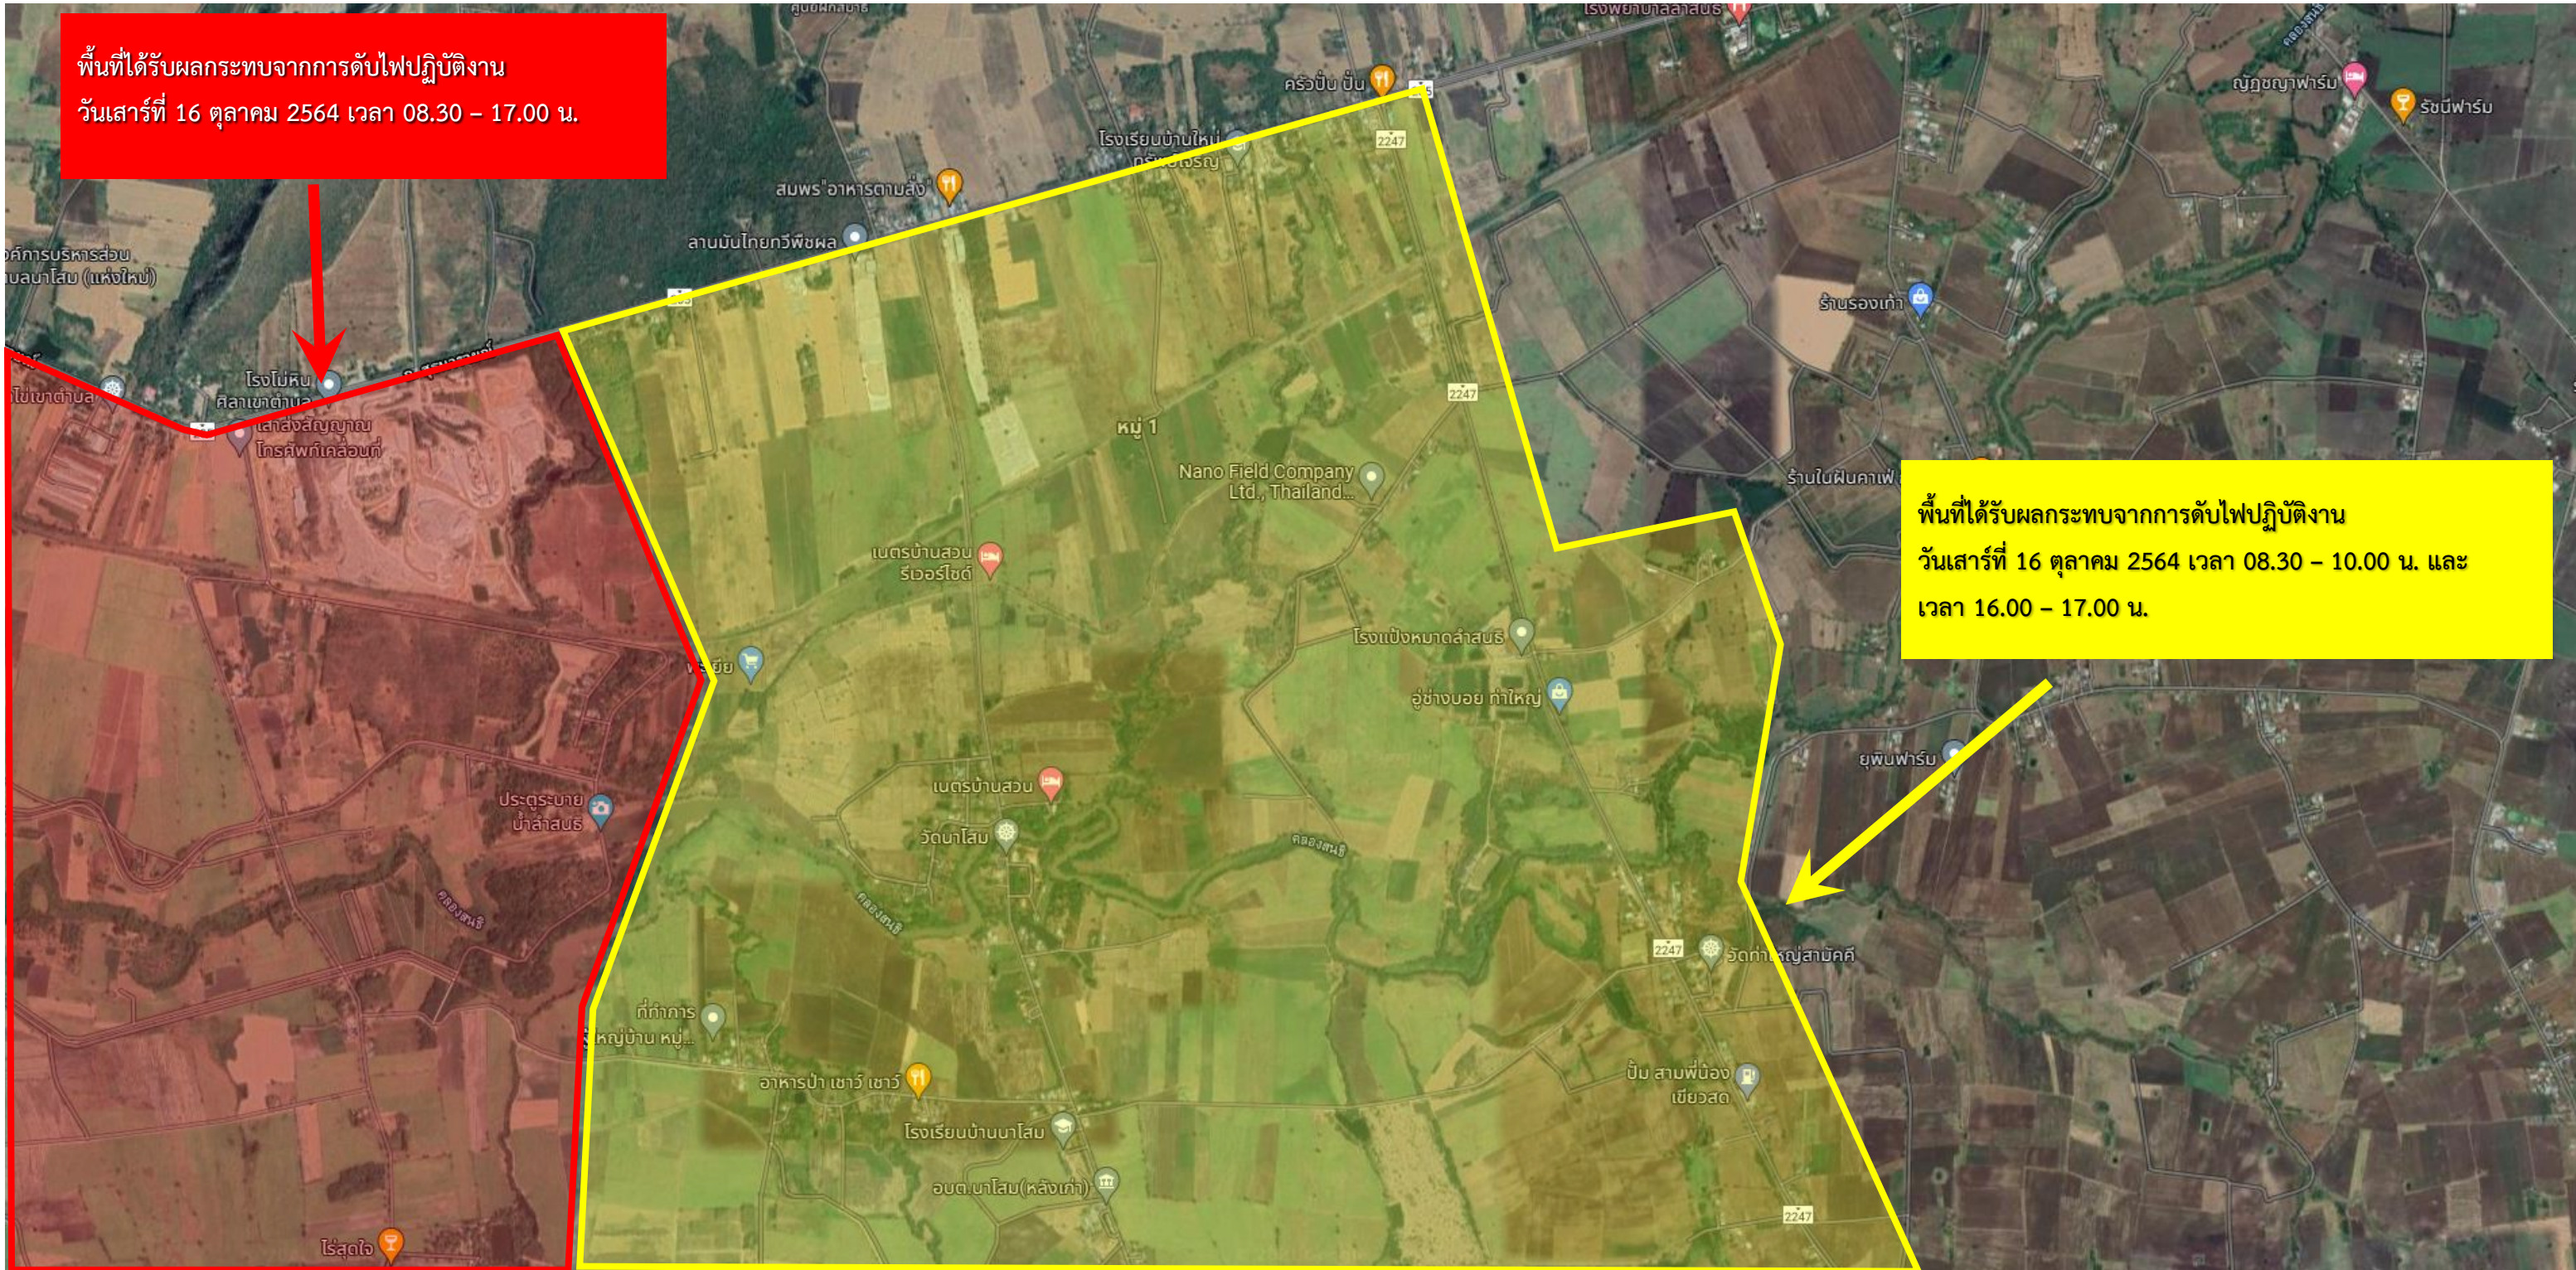

พื้นที่ได้รับผลกระทบจากการดับไฟปฏิบัติงาน
วันเสาร์ที่ 16 ตุลาคม 2564 เวลา 08.30 - 17.00 น.

พื้นที่ได้รับผลกระทบจากการดับไฟปฏิบัติงาน
วันเสาร์ที่ 16 ตุลาคม 2564 เวลา 08.30 - 10.00 น. และ
เวลา 16.00 - 17.00 น.

พื้นที่แรงแงสีเหลือง (YELLOW ZONE) คือพื้นที่ที่ได้รับผลกระทบจากการดับไฟปฏิบัติงาน วันเสาร์ที่ 16 ตุลาคม 2564 เวลา 08.30 - 10.00 น. และเวลา 16.00 - 17.00 น.

สถานที่สำคัญได้แก่

1. บ้านนาโสม
2. อบต.นาโสมหลังเก่า
3. โรงเรียนบ้านนาโสม
4. บ้านซังงูเหลี่ยม
5. โรงเรียนบ้านใหม่ทรัพย์เจริญ
6. บ้านท่าใหญ่
7. วัดท่าใหญ่

พื้นที่แรงแงสีแดง (RED ZONE) คือพื้นที่ที่ได้รับผลกระทบจากการดับไฟปฏิบัติงาน วันเสาร์ที่ 16 ตุลาคม 2564 เวลา 08.30 - 17.00 น.

สถานที่สำคัญได้แก่

1. โรงฟักไข่เขาตำบล
2. ซอยวัดถ้ำพรหมโลก
3. วัดถ้ำพรหมโลก
4. โรงโมหินนิคมชัย